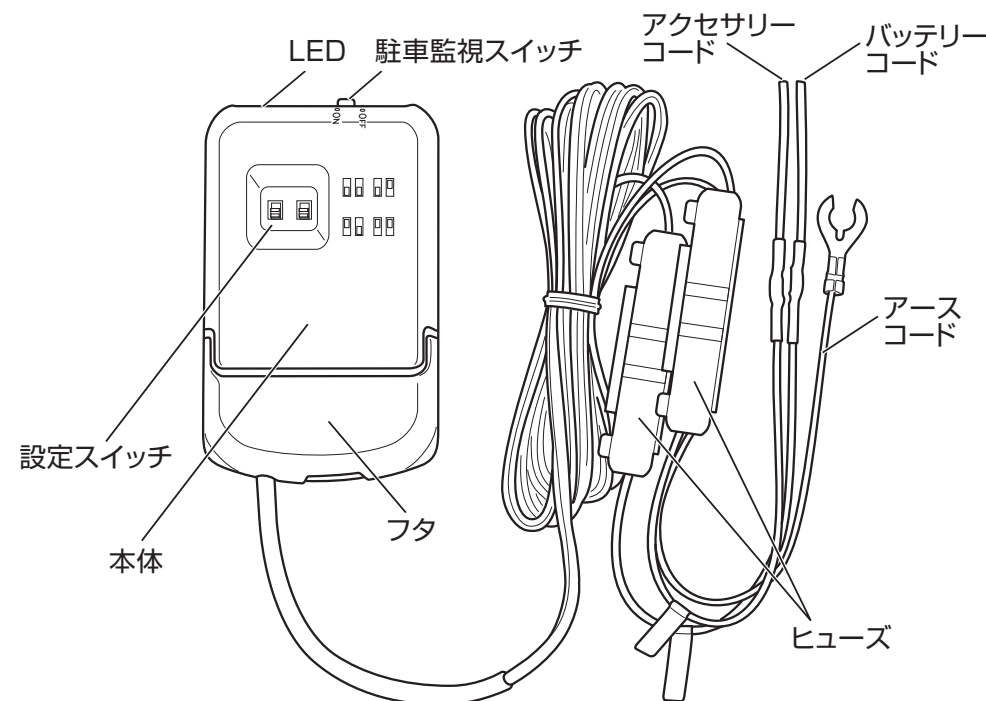

●メモリーカード (microSDHC 32GB)

●駐車監視ユニット